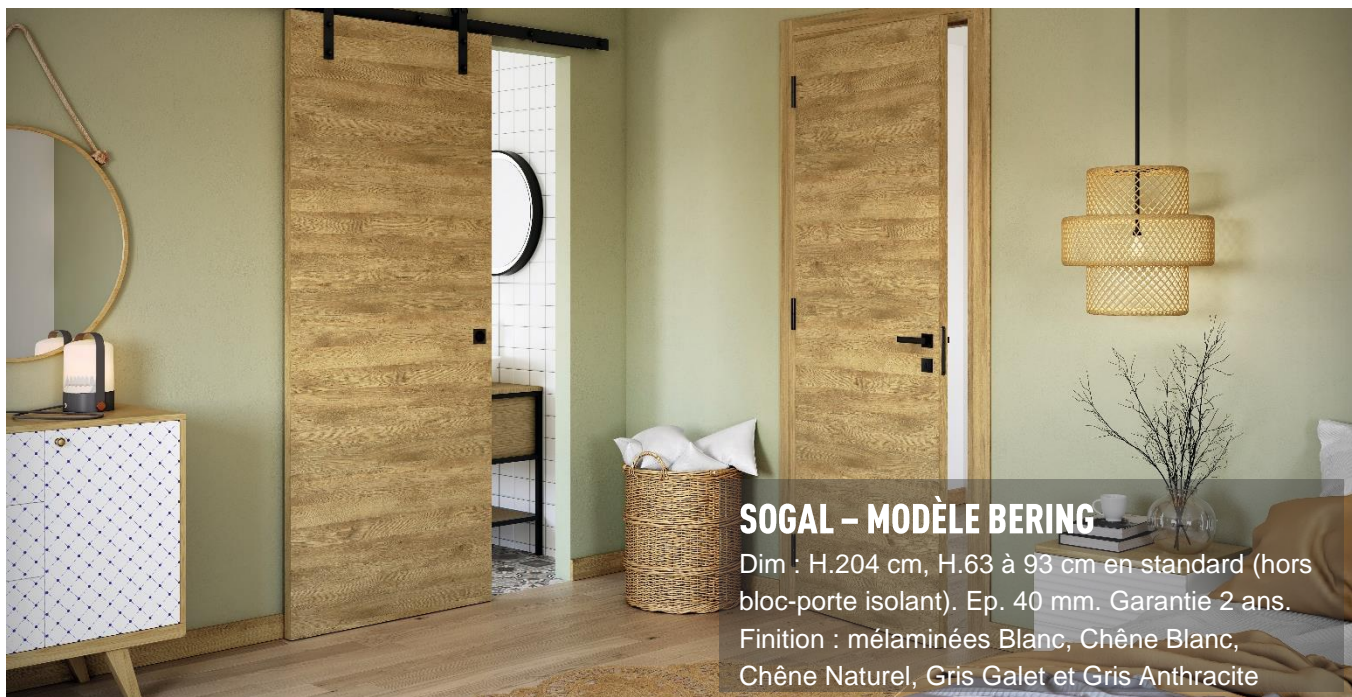

POINT.P

VOTRE RÉUSSITE COMMENCE ICI

FICHE PRODUITS

PARIS, LE 12 NOVEMBRE 2024

INSPIRATION MENUISERIE INTÉRIEURE

A la fois esthétiques et fonctionnelles, les cloisons permettent de délimiter un espace et donnent du caractère à la maison ! Que ce soit dans un salon pour créer un coin bureau, ou dans une chambre pour aménager un espace salle de bain, les portes coulissantes, cloisons ou verrières intérieures sont idéales pour séparer les pièces de la maison avec style.

SOGAL – VERRIÈRE, CLOISON ET BLOC- PORTE ATELIER

Verrières, cloisons, impostes et blocs-portes. Pose simple et rapide, adaptable grandes dimensions.

Dim : sur mesure ou standard

Finition : Blanc, Noir mat, Gris anthracite ou Noir Sablé.

SIFISA – PORTE EN APPLIQUE ALUMINIUM

Porte coulissante avec cadre aluminium

Dim : disponible en largeurs 73, 83 et 93 cm

Finition : cadre Noir ou Blanc, panneau soubassement Blanc, Noir ou décor Chêne terra

SOGAL – MODÈLE BERING

Dim : H.204 cm, H.63 à 93 cm en standard (hors bloc-porte isolant). Ep. 40 mm. Garantie 2 ans.
Finition : mélaminées Blanc, Chêne Blanc, Chêne Naturel, Gris Galet et Gris Anthracite